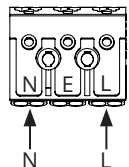

Frosta

220-240V, 50/60Hz

NO: Kan kun installeres og vedlikeholdes av en registrert installasjonsvirksomhet.
DK: Må kun installeres og vedlikeholdes af uddannet elektriker.
SE: Skall installeras och underhållas av behörig elektriker.
EN: Only to be installed and maintained by an authorized electrician.
FR: Doit être installé et maintenu par un électricien qualifié.
NL: Mag alleen geïnstalleerd en onderhouden worden door een bevoegde elektricien.
DE: Dieses Produkt darf nur durch autorisiertes Personal (z.B. Elektro-Installateur) angeschlossen, in Betrieb genommen und gewartet werden.
FI: Asentaa ja huoltaa saa vain valtuutettu sähköasentaja

NO: Skru av strømmen før montering.
DK: Sluk for strømmen inden montering.
SE: Stäng av strømmen innan montering.
EN: Turn off power before installing.
FR: Couper le courant avant l'installation.
NL: Stroom uitschakelen voor u het toestel installeert.
DE: Vor Installationsarbeiten den Strom abschalten.
FI: Sammuta virta ennen kytkemistä