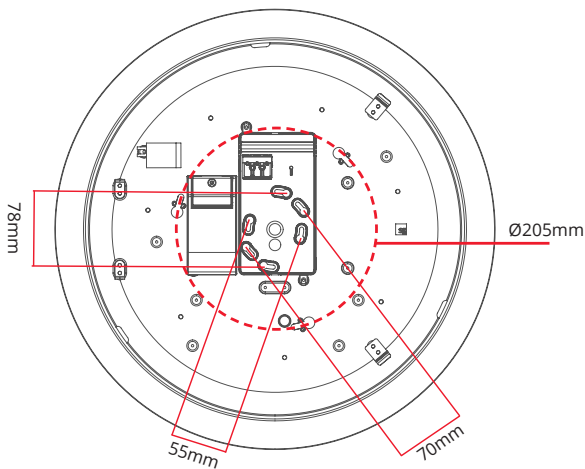

NO: Skru av strømmen før montering.
DK: Sluk for strømmen inden montering.
SE: Stäng av strømmen innan montering.
EN: Turn off power before installing.
FR: Couper le courant avant l'installation.
NL: Stroom uitschakelen voor u het toestel installeert.
DE: Vor Installationsarbeiten den Strom abschalten.
FI: Sammuta virta ennen kytkemistä