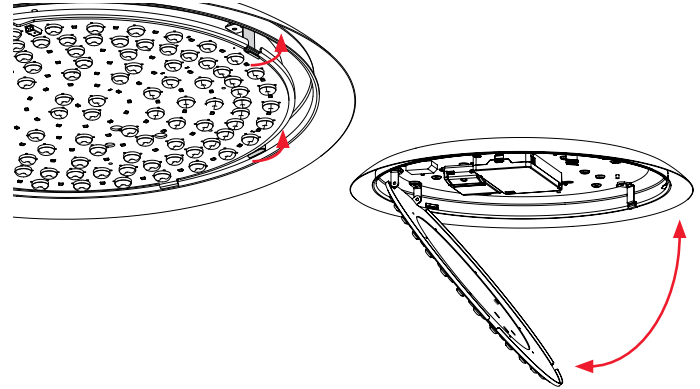

NO: Skru av strømmen før montering.
DK: Sluk for strømmen inden montering.
SE: Stäng av strømmen innan montering.
EN: Turn off power before installing.
FR: Couper le courant avant l'installation.
NL: Stroom uitschakelen voor u het toestel installeert.
DE: Vor Installationsarbeiten den Strom abschalten.
FI: Sammuta virta ennen kytkemistä