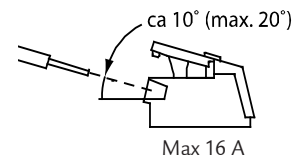

NORWAY

SG Armaturen AS
Skytterheia 25
N-4790 Lillesand

Tel: +47 37 50 03 00
firmapost@sg-as.no
www.sg-as.no

SWEDEN

SG Armaturen AB
Tel: +46 31 81 71 10
info@sg-ab.se
www.sg-ab.se

FINLAND

SG Armaturen Oy
Tel: +358 02 07 30 39 60
info@sg-oy.fi
www.sg-oy.fi

DENMARK

SG Armaturen A/S
Tel: +45 70 70 72 13
info@sg-as.dk
www.sg-as.dk

UNITED KINGDOM

SG Lighting LTD
Tel: +47 37 50 03 00
info@sighting.co.uk
www.sighting.co.uk

FRANCE

SG Lighting SA/NV
Tel: +33(0) 4 94 93 00 00
info.france@sighting.fr
www.sighting.net

BENELUX

SG Lighting SA/NV
Tel: +32(0) 15 20 72 71
info.benelux@sighting.net
www.sighting.net

GERMANY

SG Leuchten GmbH
Tel: +49 40 23 99 44 59
info@sg-leuchten.de
www.sg-leuchten.de

INTERNATIONAL

SG Lighting Co Ltd.
Tel: +86 769 88 49 20 88
cindy@sgdgc.com
www.sg-as.com