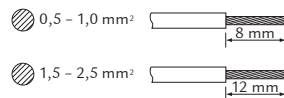

NORWAY

SG Armaturen AS
Skytterheia 25
N-4790 Lillesand

Tel: +47 37 50 03 00
firmapost@sg-as.no
www.sg-as.no

SWEDEN

SG Armaturen AB
Tel: +46 31 81 71 10
info@sg-ab.se
www.sg-ab.se

FINLAND

SG Armaturen Oy
Tel: +358 02 07 30 39 60
info@sg-oy.fi
www.sg-oy.fi

DENMARK

SG Armaturen A/S
Tel: +45 70 70 72 13
info@sg-as.dk
www.sg-as.dk

UNITED KINGDOM

SG Lighting LTD
Tel: +47 37 50 03 00
info@sighting.co.uk
www.sighting.co.uk

FRANCE

SG Lighting SA/NV
Tel: +33(0) 4 94 93 00 00
info.france@sighting.fr
www.sighting.net

BENELUX

SG Lighting SA/NV
Tel: +32(0) 15 20 72 71
info.benelux@sighting.net
www.sighting.net

GERMANY

SG Leuchten GmbH
Tel: +49 40 23 99 44 59
info@sg-leuchten.de
www.sg-leuchten.de

INTERNATIONAL

SG Lighting Co Ltd.
Tel: +86 769 88 49 20 88
cindy@sgdgc.com
www.sg-as.com