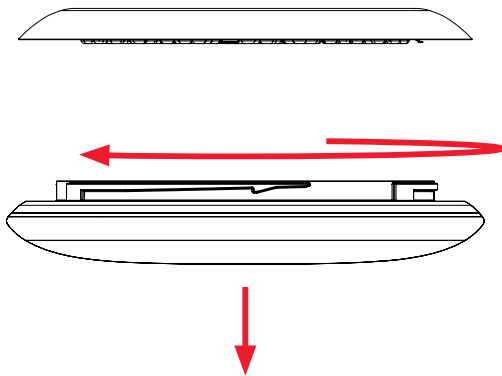

Frosta

220-240V, 50/60Hz

NO: Kan kun installeres og vedlikeholdes av en registrert installasjonsvirksomhet.
DK: Må kun installeres og vedlikeholdes af uddannet elektriker.
SE: Skall installeras och underhållas av behörig elektriker.
EN: Only to be installed and maintained by an authorized electrician.
FR: Doit être installé et maintenu par un électricien qualifié.
NL: Mag alleen geïnstalleerd en onderhouden worden door een bevoegde elektricien.
DE: Dieses Produkt darf nur durch autorisiertes Personal (z.B. Elektro-Installateur) angeschlossen, in Betrieb genommen und gewartet werden.
FI: Asentaa ja huoltaa saa vain valtuutettu sähköasentaja

NO: Skru av strømmen før montering.
DK: Sluk for strømmen inden montering.
SE: Stäng av strømmen innan montering.
EN: Turn off power before installing.
FR: Couper le courant avant l'installation.
NL: Stroom uitschakelen voor u het toestel installeert.
DE: Vor Installationsarbeiten den Strom abschalten.
FI: Sammuta virta ennen kytkemistä

NORWAY

SG Armaturen AS
Skytterheia 25
N-4790 Lillesand

Tel: +47 37 50 03 00
firmapost@sg-as.no
www.sg-as.no

SWEDEN

SG Armaturen AB
Tel: +46 31 81 71 10
info@sg-ab.se
www.sg-ab.se

FINLAND

SG Armaturen Oy
Tel: +358 02 07 30 39 60
info@sg-oy.fi
www.sg-oy.fi

DENMARK

SG Armaturen A/S
Tel: +45 70 70 72 13
info@sg-as.dk
www.sg-as.dk

UNITED KINGDOM

SG Lighting LTD
Tel: +47 37 50 03 00
info@sighting.co.uk
www.sighting.co.uk

FRANCE

SG Lighting SA/NV
Tel: +33(0) 4 94 93 00 00
info.france@sighting.fr
www.sighting.net

BENELUX

SG Lighting SA/NV
Tel: +32(0) 15 20 72 71
info.benelux@sighting.net
www.sighting.net

GERMANY

SG Leuchten GmbH
Tel: +49 40 23 99 44 59
info@sg-leuchten.de
www.sg-leuchten.de

INTERNATIONAL

SG Lighting Co Ltd.
Tel: +86 769 88 49 20 88
cindy@sgdgc.com
www.sg-as.com