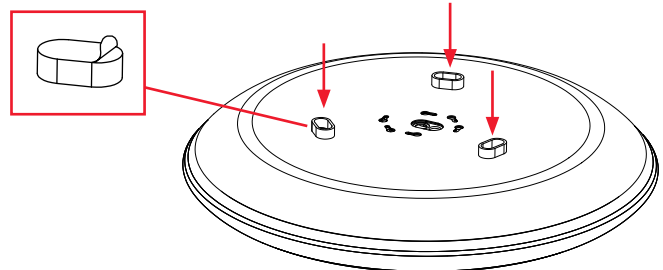

NO: Skru av strømmen før montering.
DK: Sluk for strømmen inden montering.
SE: Stäng av strømmen innan montering.
EN: Turn off power before installing.
FR: Couper le courant avant l'installation.
NL: Stroom uitschakelen voor u het toestel installeert.
DE: Vor Installationsarbeiten den Strom abschalten.
FI: Sammuta virta ennen kytkemistä